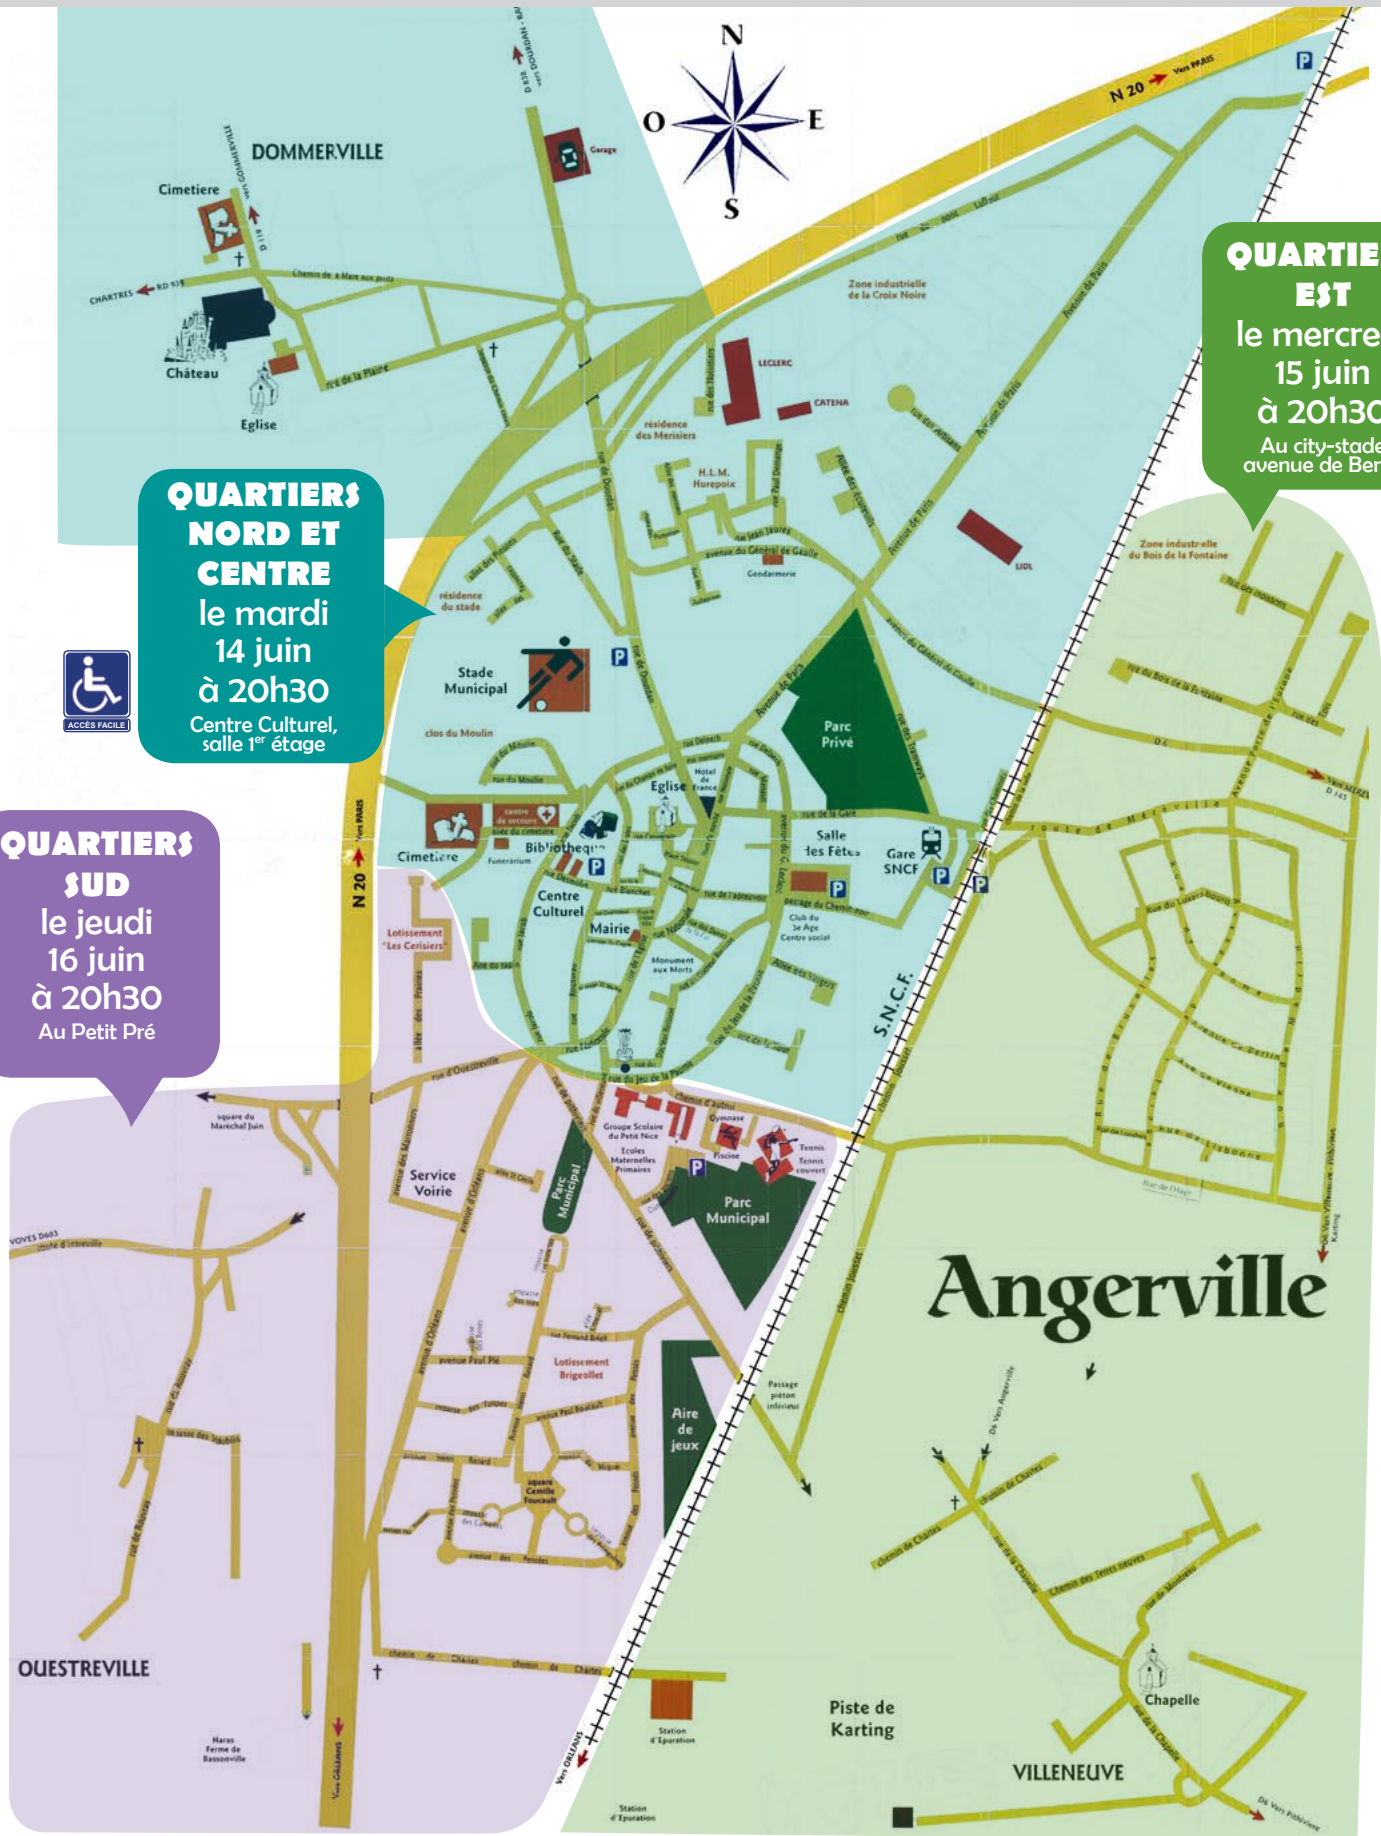

Dates des rencontres de quartiers

QUARTIERS NORD ET CENTRE
le mardi
14 juin
à 20h30
Centre Culturel, salle 1^{er} étage

QUARTIERS EST
le mercredi
15 juin
à 20h30
Au city-stade avenue de Berlin

QUARTIERS SUD
le jeudi
16 juin
à 20h30
Au Petit Pré