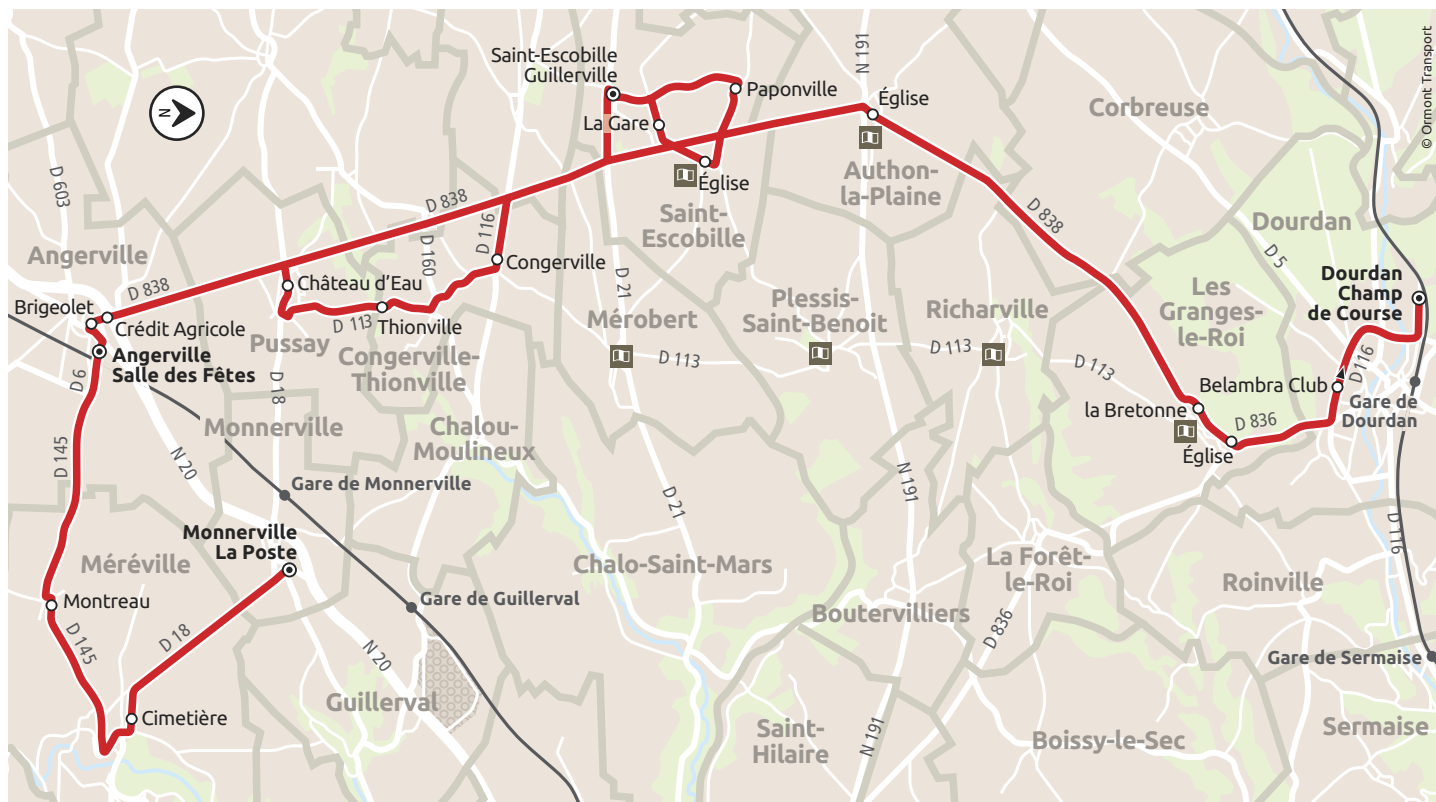

- ⊙ Terminus
- Arrêt desservi dans les deux sens
- ▶ Arrêt desservi dans un seul sens
- \* Nouveau : arrêt La Bretonne desservi à partir du 24 septembre

# 306.12

- Monnerville
- Méréville
- Angerville
- Pussay
- Thionville
- Congerville
- Saint-Escobille
- Authon-la-Plane
- Les Granges-le-Roi
- Dourdan

**HORAIRE D'HIVER**  
À COMPTER DU  
**3.09.2018**

Monnerville • Saint-Escobille • Dourdan		DU LUNDI AU VENDREDI UNIQUEMENT EN PÉRIODE SCOLAIRE				
<b>Monnerville</b>	<b>Poste</b>	7:10	7:10			8:07
Méréville	Cimetière	7:16	7:16			8:13
	Montreau	7:19	7:19			8:16
<b>Angerville</b>	<b>Salle des Fêtes</b>	7:26	7:26	7:26		8:23
	Brigeolet	7:29	7:29	7:29		8:26
	Crédit Agricole	7:34	7:34	7:34		8:31
Pussay	Château d'Eau	7:39	7:39	7:39		8:36
Thionville	Thionville	7:43	7:43	7:43		8:40
Congerville	Congerville	7:45	7:45	7:45		8:42
<b>Saint-Escobille</b>	<b>La Gare</b>				7:47	8:47
	Guillerville				7:50	8:50
	Paponville				7:53	8:54
	Église	7:52	7:52	7:52		8:56
Authon-la-Plaine	Église				7:57	9:00
Les Granges-le-Roi	La Bretonne*	8:01	8:01	8:01	8:05	9:08
	Église	8:03	8:03	8:03	8:07	9:10
Dourdan	Belambra Club					9:13
	<b>Champ de Course</b>	8:11	8:11	8:11	8:15	9:20

## SAMEDIS, DIMANCHES ET JOURS FÉRIÉS

**Renvois** \* Nouveau : arrêt La Bretonne desservi à partir du 24 septembre • a : Circule uniquement le mercredi

Les heures indiquées sont les heures de départ. Elles sont données à titre indicatif et sont sujettes aux aléas de la circulation.