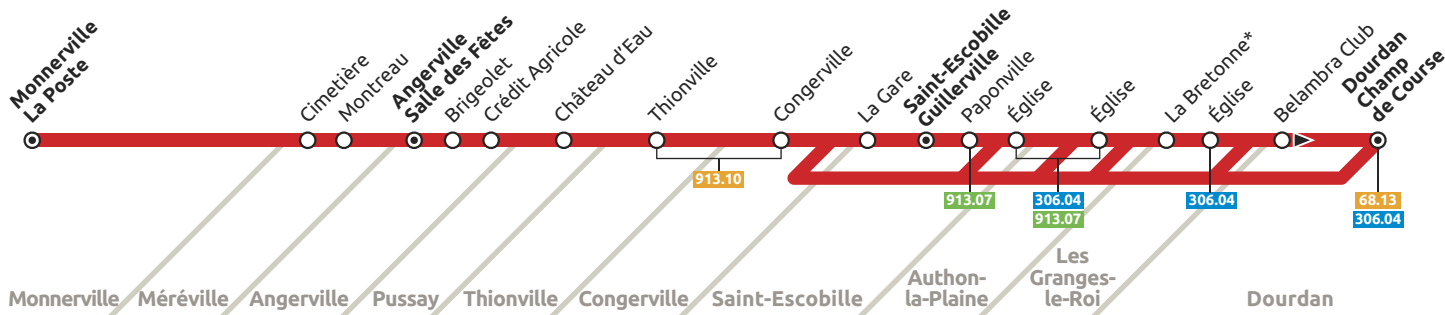

- ⊙ Terminus
- Arrêt desservi dans les deux sens
- ▶ Arrêt desservi dans un seul sens
- \* Nouveau : arrêt La Bretonne desservi à partir du 24 septembre

# 306.12

- Monnerville
- Méréville
- Angerville
- Pussay
- Thionville
- Congerville
- Saint-Escobille
- Authon-la-Plane
- Les Granges-le-Roi
- Dourdan

**HORAIRE D'HIVER**  
À COMPTER DU  
**3.09.2018**

Monnerville • Saint-Escobille • Dourdan		DU LUNDI AU VENDREDI UNIQUEMENT EN PÉRIODE SCOLAIRE				
<b>Monnerville</b>	<b>Poste</b>	7:10	7:10			8:07
Méréville	Cimetière	7:16	7:16			8:13
	Montreau	7:19	7:19			8:16
<b>Angerville</b>	<b>Salle des Fêtes</b>	7:26	7:26	7:26		8:23
	Brigeolet	7:29	7:29	7:29		8:26
	Crédit Agricole	7:34	7:34	7:34		8:31
Pussay	Château d'Eau	7:39	7:39	7:39		8:36
Thionville	Thionville	7:43	7:43	7:43		8:40
Congerville	Congerville	7:45	7:45	7:45		8:42
<b>Saint-Escobille</b>	<b>La Gare</b>				7:47	8:47
	Guillerville				7:50	8:50
	Paponville				7:53	8:54
	Église	7:52	7:52	7:52		8:56
Authon-la-Plaine	Église				7:57	9:00
Les Granges-le-Roi	La Bretonne*	8:01	8:01	8:01	8:05	9:08
	Église	8:03	8:03	8:03	8:07	9:10
Dourdan	Belambra Club					9:13
	<b>Champ de Course</b>	8:11	8:11	8:11	8:15	9:20

## SAMEDIS, DIMANCHES ET JOURS FÉRIÉS

**Renvois** \* Nouveau : arrêt La Bretonne desservi à partir du 24 septembre • a : Circule uniquement le mercredi

Les heures indiquées sont les heures de départ. Elles sont données à titre indicatif et sont sujettes aux aléas de la circulation.